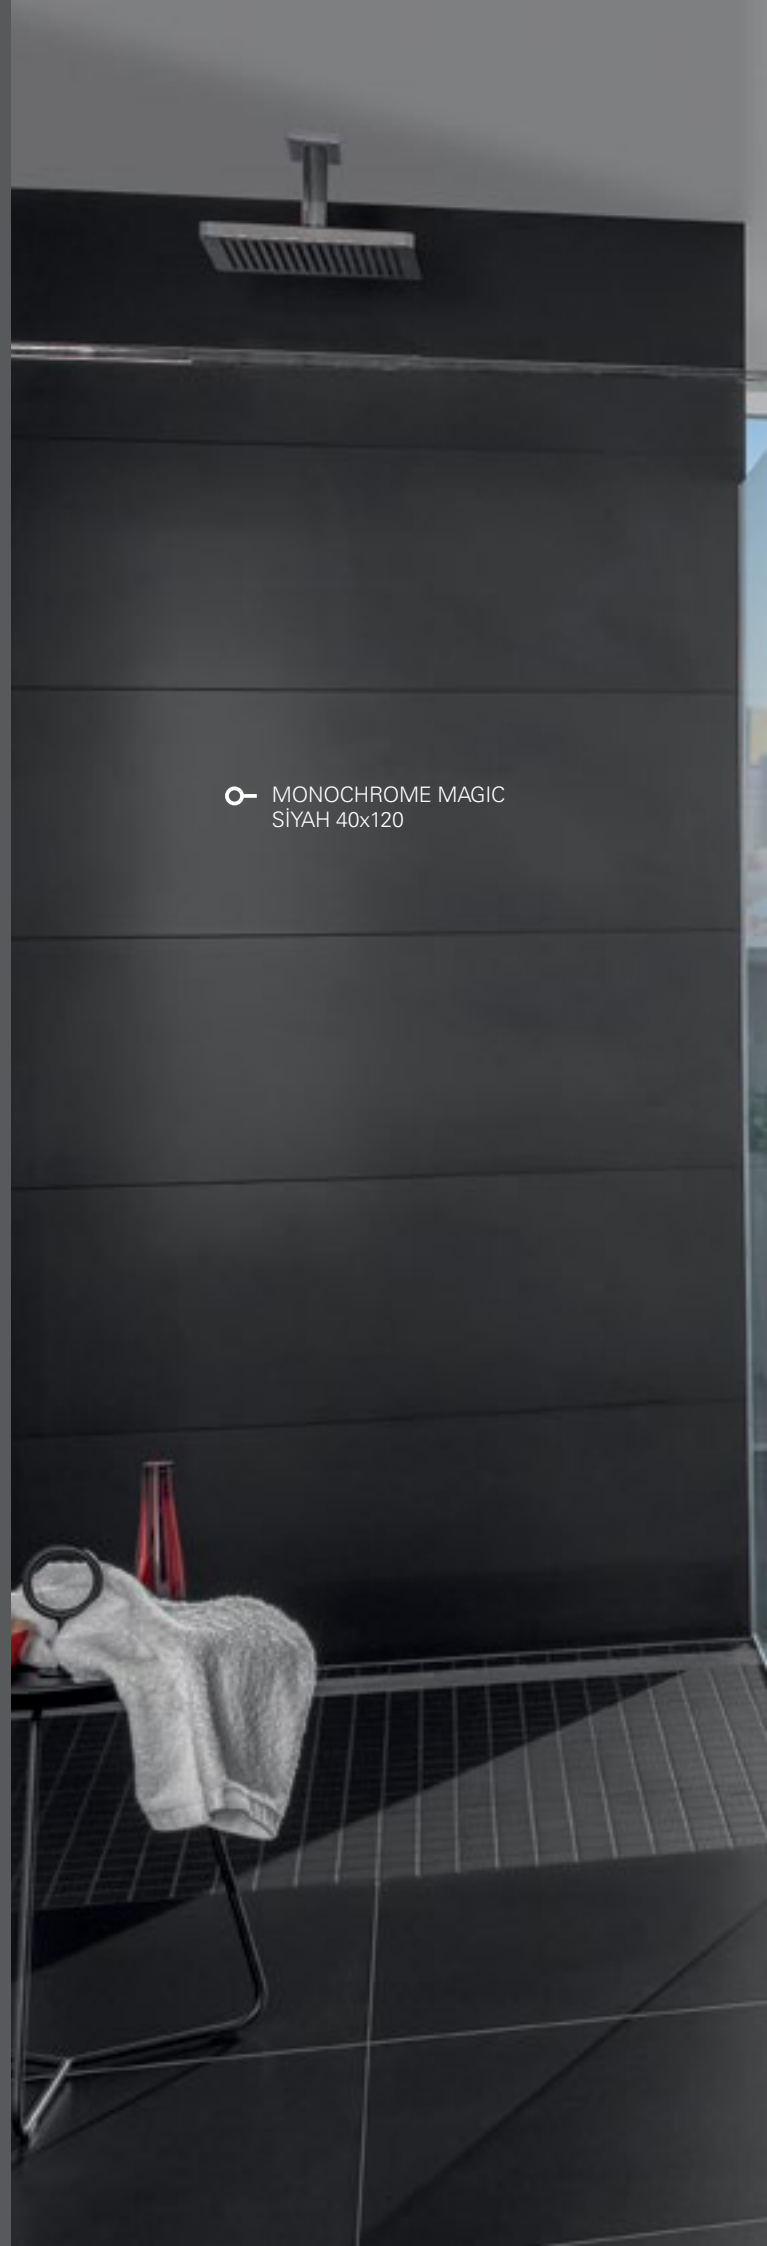

MONOCHROME MAGIC

Zıtlıkların yarattığı çekicilik *Charm of contrast*

Monochrome Magic, siyah ve beyazın tasarım gücünü zıt bir çekicilikle sunuyor. Örgüye benzer yapıya sahip dekor karoların eşit ölçülerde kare formunda döşenmesi sonucunda 3 boyutlu küpler oluşuyor. Işığın gelişine göre değişkenlik gösteren, sonsuz sayıdaki yansımalar ve değişik efektlerle duvarlarda mükemmel bir görünüm sağlıyor. Her bir yaşam alanına görsel bir genişlik katan seri, duş alanları için de çok ideal: 120cm uzunluğu sayesinde modern duş alanlarının tüm genişliğini tek bir karo ile kaplama fırsatı sunuyor.

Monochrome Magic is a clear style statement in black and white that plays with the fact that opposites attract. The structure of the décor tiles resembles a braiding pattern that forms squares of equal sizes resulting in a three-dimensional cube structure. Depending on the way the light falls, a never-ending number of reflections and interesting effects create a lively image on the wall. Collection gives every room an additional visual breadth and are ideal for tiling shower areas: thanks to the length of 120 cm, it takes just one tile to cover the entire width of a modern shower, resulting in fewer joints on the walls.

○ MONOCHROME MAGIC
SİYAH 40x120