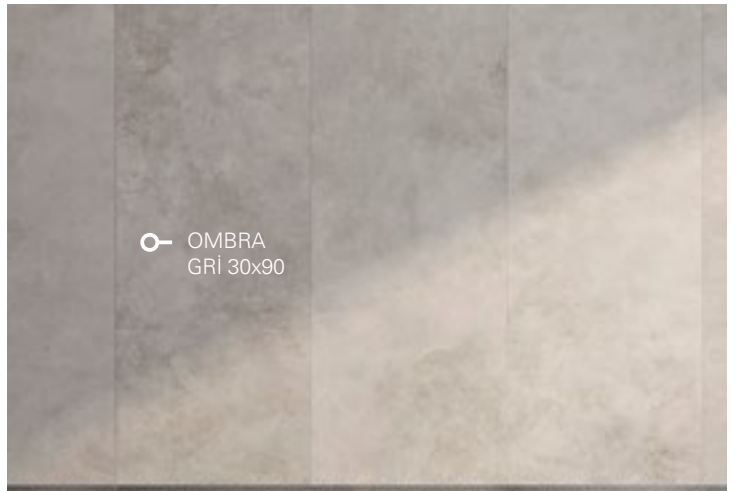

○ OMBRA
GRİ 30x90