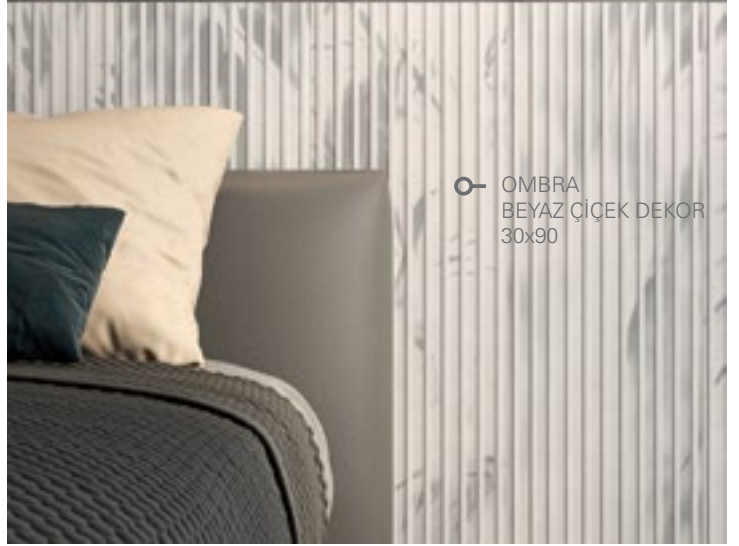

○ OMBRA
BEYAZ ÇİÇEK DEKOR
30x90