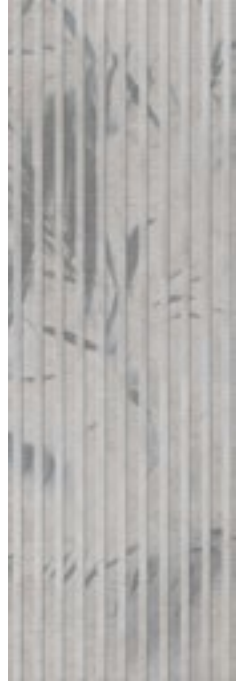

10mm K1310IA320
mat · matt
30 x 90 cm

gümüş
silver

K1070IA000
parlak · glossy
1 x 90 cm

10mm

Rektifiye kenar
Squared

Metal bordürlerin banyo duvarlarında kullanımı uygundur.
Su içinde kullanımı ve güçlü asidik temizleyiciler ile temizlenmesi tavsiye edilmez.